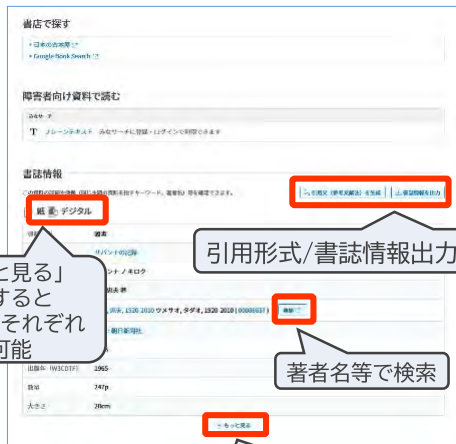

※この下部

NDLサーチ：書誌詳細目次・所蔵

目次
目次内を検索可能！
(ただし2024.2現在OR検索)

全国の図書館の所蔵
検索結果は、11都道府県順
デフォルトは都道府県順

国立国会図書館の所蔵
ログインで遠隔複写等

- 目次
 - ◆ 目次データ（ない資料も多い）
- 全国の図書館の所蔵
 - ◆ 地域の図書館を設定
 - カーリル連携（ISBNがないと検索困難）
 - ◆ 都道府県立図書館等
 - ゆにかねっと（サーチ内にデータあり≠カーリル連携）
- 国立国会図書館の所蔵
 - ◆ デジタルデータ
 - ◆ 紙等の場合は所蔵館
 - 東京/関西/子図、場所（専門室等）も

NDLサーチ：書誌詳細書店等・書誌情報

「もっと見る」で展開すると紙/デジそれぞれを確認可能

引用形式/書誌情報出力

著者名等で検索

全ての情報を見るには「もっと見る」で展開

- 書店で探す
 - ◆ 書店等のサイトに遷移
- 障害者向け資料で読む
 - ◆ テキストデータ・音訳等
 - 視覚障害その他の理由で通常の活字の印刷物の読書が困難な方のみ利用できます
 - 利用は「みなサーチ」等に遷移
- 書誌情報
 - ◆ 最初は代表的な情報
 - ◆ 「もっと見る」で展開すると全て
 - デジタルは定価が異なる、サイズが違う等
 - デジタルデータは書店販売のみ等も