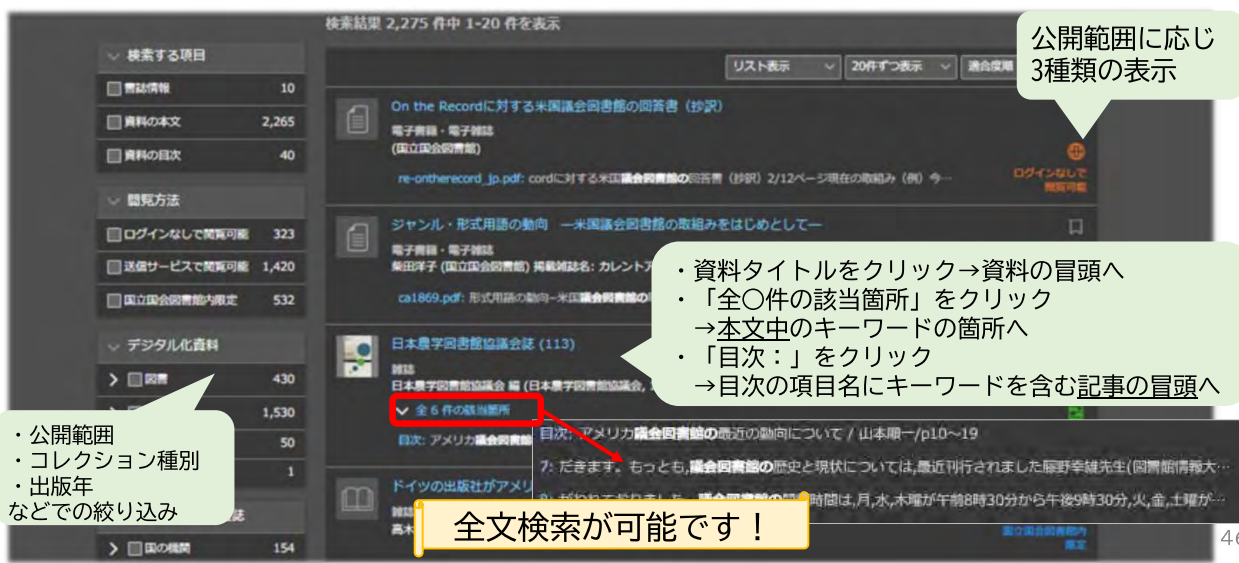

- 公開範囲の選択** (Selection of publication range): Points to the search filters for 'ログインなしで閲覧可能' (Viewable without login), '送信サービスで閲覧可能' (Viewable via delivery service), and '国立国会図書館内限定' (Restricted to National Diet Library).
- 簡易検索ボックス** (Simple search box): Points to the main search input field.
- 画像検索画面へ** (To image search screen): Points to the '画像検索' (Image Search) button.
- 詳細検索画面へ** (To detailed search screen): Points to the '詳細検索' (Detailed Search) button.
- 画面を下にスクロールすると画像検索、コレクション等へ** (When scrolling down the screen, to image search, collections, etc.): Points to the main content area.

43

デジコレ：詳細検索

The screenshot shows the detailed search interface. It includes a search bar, a '検索' (Search) button, and various filters and options:

- 公開方法** (Publication method): Includes checkboxes for 'ログインなしで閲覧可能', '送信サービスで閲覧可能', and '国立国会図書館内限定'.
- 検索条件** (Search criteria): Fields for 'タイトル' (Title), '著者・編者' (Author/Editor), '出版年月日' (Publication date), and '出版者' (Publisher).
- オプション** (Options): Includes '全文検索' (Full-text search) and '番号を含める' (Include numbers).
- コレクション** (Collections): A list of checkboxes for various collection types such as '図書' (Books), '雑誌' (Magazines), '古典籍資料' (Classical documents), etc.
- その他** (Other): Fields for '出版地' (Place of publication), '目次' (Table of contents), '頁別番号' (Page numbers), 'NDC分類' (NDC classification), etc.

詳細検索画面
コレクションを指定したり、
タイトルや著者名等を組み合わ
せたりして検索できる

44

デジコレ：画像検索・コレクション

デジコレ：検索結果

デジコレ：全文検索

- ❑ 電子ファイルに埋め込まれている全文テキスト（電子書籍・電子雑誌、電子形態で収集した博士論文）
- ❑ OCR（光学文字認識）処理によるデジタル化資料（図書、雑誌、官報等の一部）の全文テキスト
 - ◆OCR処理による全文テキストは校正を行っていないため、誤認識されたテキストが検索・表示される場合がある
 - ◆直近で追加された資料など、OCR処理が未実施の資料もある（2024年1月現在、書誌情報の「公開開始日（W3CDF）」が2020年11月以前であればおおむね全文検索が可能。順次更新）
<https://dl.ndl.go.jp/fulltext-search>