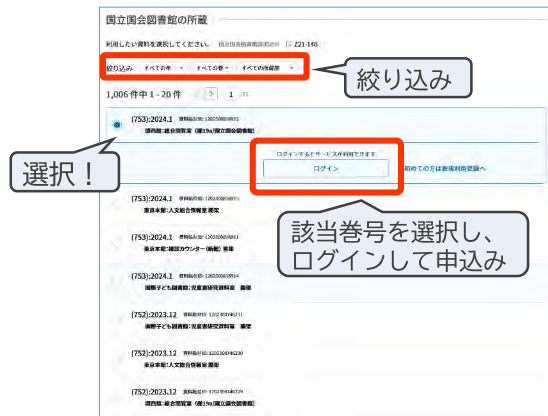

NDLサーチ：個別—タイトル書誌

□ 所蔵

- 国立国会図書館メイン。都道府県立等は（実際には所蔵されていても）データがない場合が多い

□ 国立国会図書館の所蔵

- 必要な巻号を選択→申込み
- デジタル化されている場合、この部分から個別巻号に遷移可能

□ 絞り込み

- 年/巻/所蔵館
  - 稀に年と巻が逆転していることがあるので見当たらない場合は逆も見てください