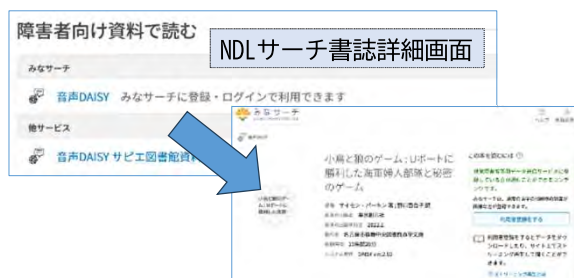

NDLサーチ：個別—記事書誌

□ NDL「雑誌記事索引※」等

- ◆ 記事単位の書誌
- ◆ 通常は巻号に結び付いて見つかる→目次欄から遷移リンクはあり
- ◆ 「雑誌記事等」にチェックを入れると個別に検索可能
- ◆ 一部、CiNii由来等も含まれる

□ パンくずリスト

- ◆ うまくデジタル化資料に遷移できない場合等は、パンくずを活用して巻号・タイトルへ

※主に1945年以降の邦文誌。対象誌や採録期間は「雑誌記事索引採録誌一覧」で確認可能。
(https://www.ndl.go.jp/data/sakuin/sakuin_index.html)

NDLサーチ：個別—「デジタル」

- 他機関・書店等の情報も同定
 - ◆ 検索結果「デジタル」だが図書館の所蔵は紙のみ
 - オンライン書店等でデジタル版
 - ◆ 書誌情報欄を展開して「デジタル」が何かを確認
- その他の情報も……
 - ◆ 近刊情報 (=まだ図書館所蔵なし)
 - ◆ あらすじ・著者紹介
 - なども外部由来の場合あり

33

NDLサーチ：個別—電子ジャーナル

- NDL契約データベース等の採録誌
 - ◆ 雑誌名・新聞名での検索
 - (「データベース収録の雑誌のいち記事」までは検索できない)
 - ◆ 採録範囲は「所蔵巻次等」欄で
 - ◆ ほぼ全て機関からの遠隔複写不可 (契約による)
- 契約データベース名
 - ◆ 契約DBの名称は、サーチトップから
 - ◆ 日本の新聞DB等、個別電子ジャーナルとしてはヒットしないものもあり

34

参考：みなサーチ

- 点字資料・DAISY資料などを検索できる
- <https://mina.ndl.go.jp/>
- 機関・個人登録することでダウンロードできる資料も
- NDLサーチからみなサーチ個別書誌に遷移する動線も

みなサーチ等についてはNDL-HPにも説明あり
https://www.ndl.go.jp/jp/support/send_use.html

NDLサーチ：検索例

- 「宇野源三郎」
 - ◆ 国立国会図書館の資料と全国の図書館の資料／デジタルコレクション 全文検索結果・WARP／いちおうジャパンサーチ（これは別人）
- 「相続税路線価 東京」
 - ◆ 資料は求めているものではなさそうだが、リサーチ・ナビ、レファレンス協同データベースあり→より資料に辿り着きやすい検索語や、ウェブでの調べ方が分かる
- 「Covid-19 通達」
 - ◆ 新しい順→なぜヒットしたか不明→雑誌からチェックを外し「雑誌記事等」にチェック→記事単位