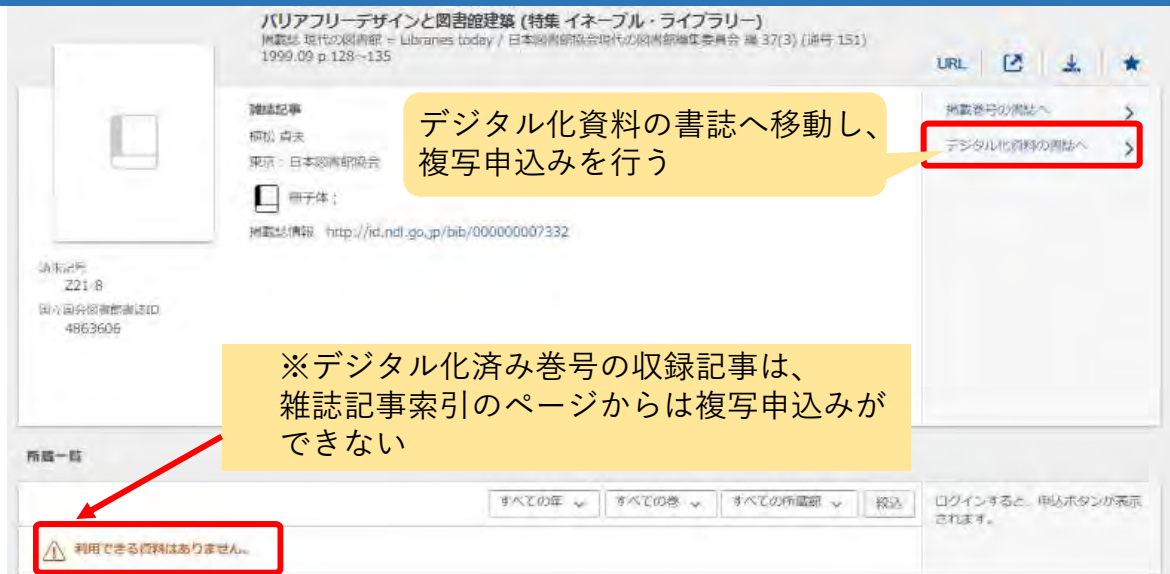

対象：主に1945年以降発行の日本語の雑誌

- 対象誌や採録期間は「雑誌記事索引採録誌一覧」で確認

https://www.ndl.go.jp/jp/data/sakuin/sakuin_index.html

雑誌記事の論題名、論題中の単語、著者を検索語として、文献の掲載誌・掲載箇所を特定することができる

複製申込みはここから

4.資料の情報を知る 国立国会図書館オンライン 雑誌記事索引②

52

デジタル化資料の書誌へ移動し、複製申込みを行う