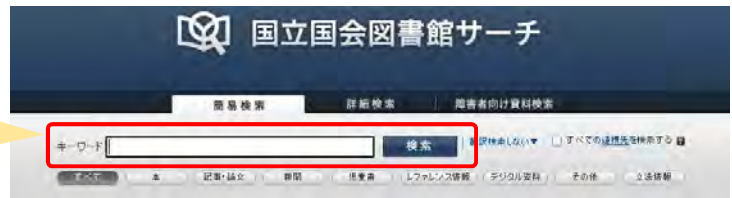

4.資料の情報を知る 国立国会図書館サーチ

57

<https://iss.ndl.go.jp/>

NDLオンラインのデータ+aの検索

活用方法

図書その他機関所蔵検索
各機関のデジタル画像等をまとめて検索

他機関所蔵情報
他機関アーカイブ
調べ方案内
レファレンス事例

まずは
キーワード検索

4.資料の情報を知る 国立国会図書館サーチ 検索結果

58

キーワード: 吾輩は猫である

検索

検索結果の絞り込み

- 資料種別
  - 本 (1808件)
  - 記事・論文 (358件)
  - 児童書 (117件)
  - レファレンス情報 (502件)
  - デジタル資料 (1084件)
  - その他 (1件)
  - 障害者向け資料 (7件)
  - 立法情報 (112件)
- データベース
  - 公共図書館蔵書 (889件)
  - 国立国会図書館デジタルコレクション (476件)
  - 図書 (246件)
  - 雑誌 (221件)

絞り込み
(資料種別、データベース、
所蔵館、出版年等)

検索結果一覧

検索結果 2697件中 1から 15件を表示

再考・文学と精神医学(14)『漱石の病状』再検証(その?)漱石の厭世観と『吾輩は猫である』草枕『硝子戸の中』
池田 健
掲載誌: 公評 49(3) 2012-04 p.106-109

検索結果の資料一覧
(同一著作物だが形態の異なる資料はグループで表示される)