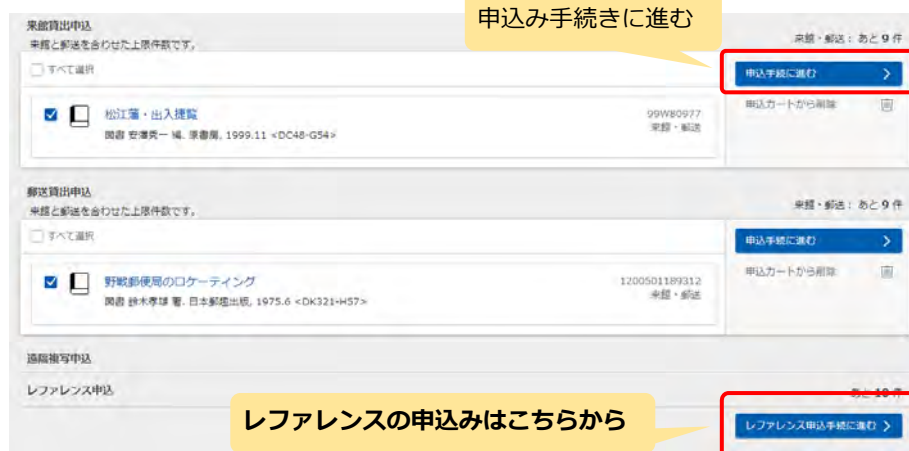

40

契約データベース内の電子ジャーナルの一部が検索できる

雑誌名（新聞名）で検索可、記事名では検索不可

遠隔複写は個人からの申込みのみ可（中国学術雑誌全文データベース(CAJ)、KISS（Korean studies Information Service System）は機関からの申込み可）

申込カート

41

NDLオンライン画面右上にある  申込カート から申込手続へ

NDLオンラインを使ってみましょう42

Q.

雑誌『現代の図書館』で1999年に「図書館の「開館」を問う」という特集が掲載されたらしい。

その中の記事を確認し、必要な箇所を複写したい。

<https://ndlonline.ndl.go.jp/>

NDLオンラインを使ってみましょう43

A.

特集名でキーワード検索すると、雑誌記事索引とデジタル化資料の書誌がヒットする。

どちらも記事名が確認できる。